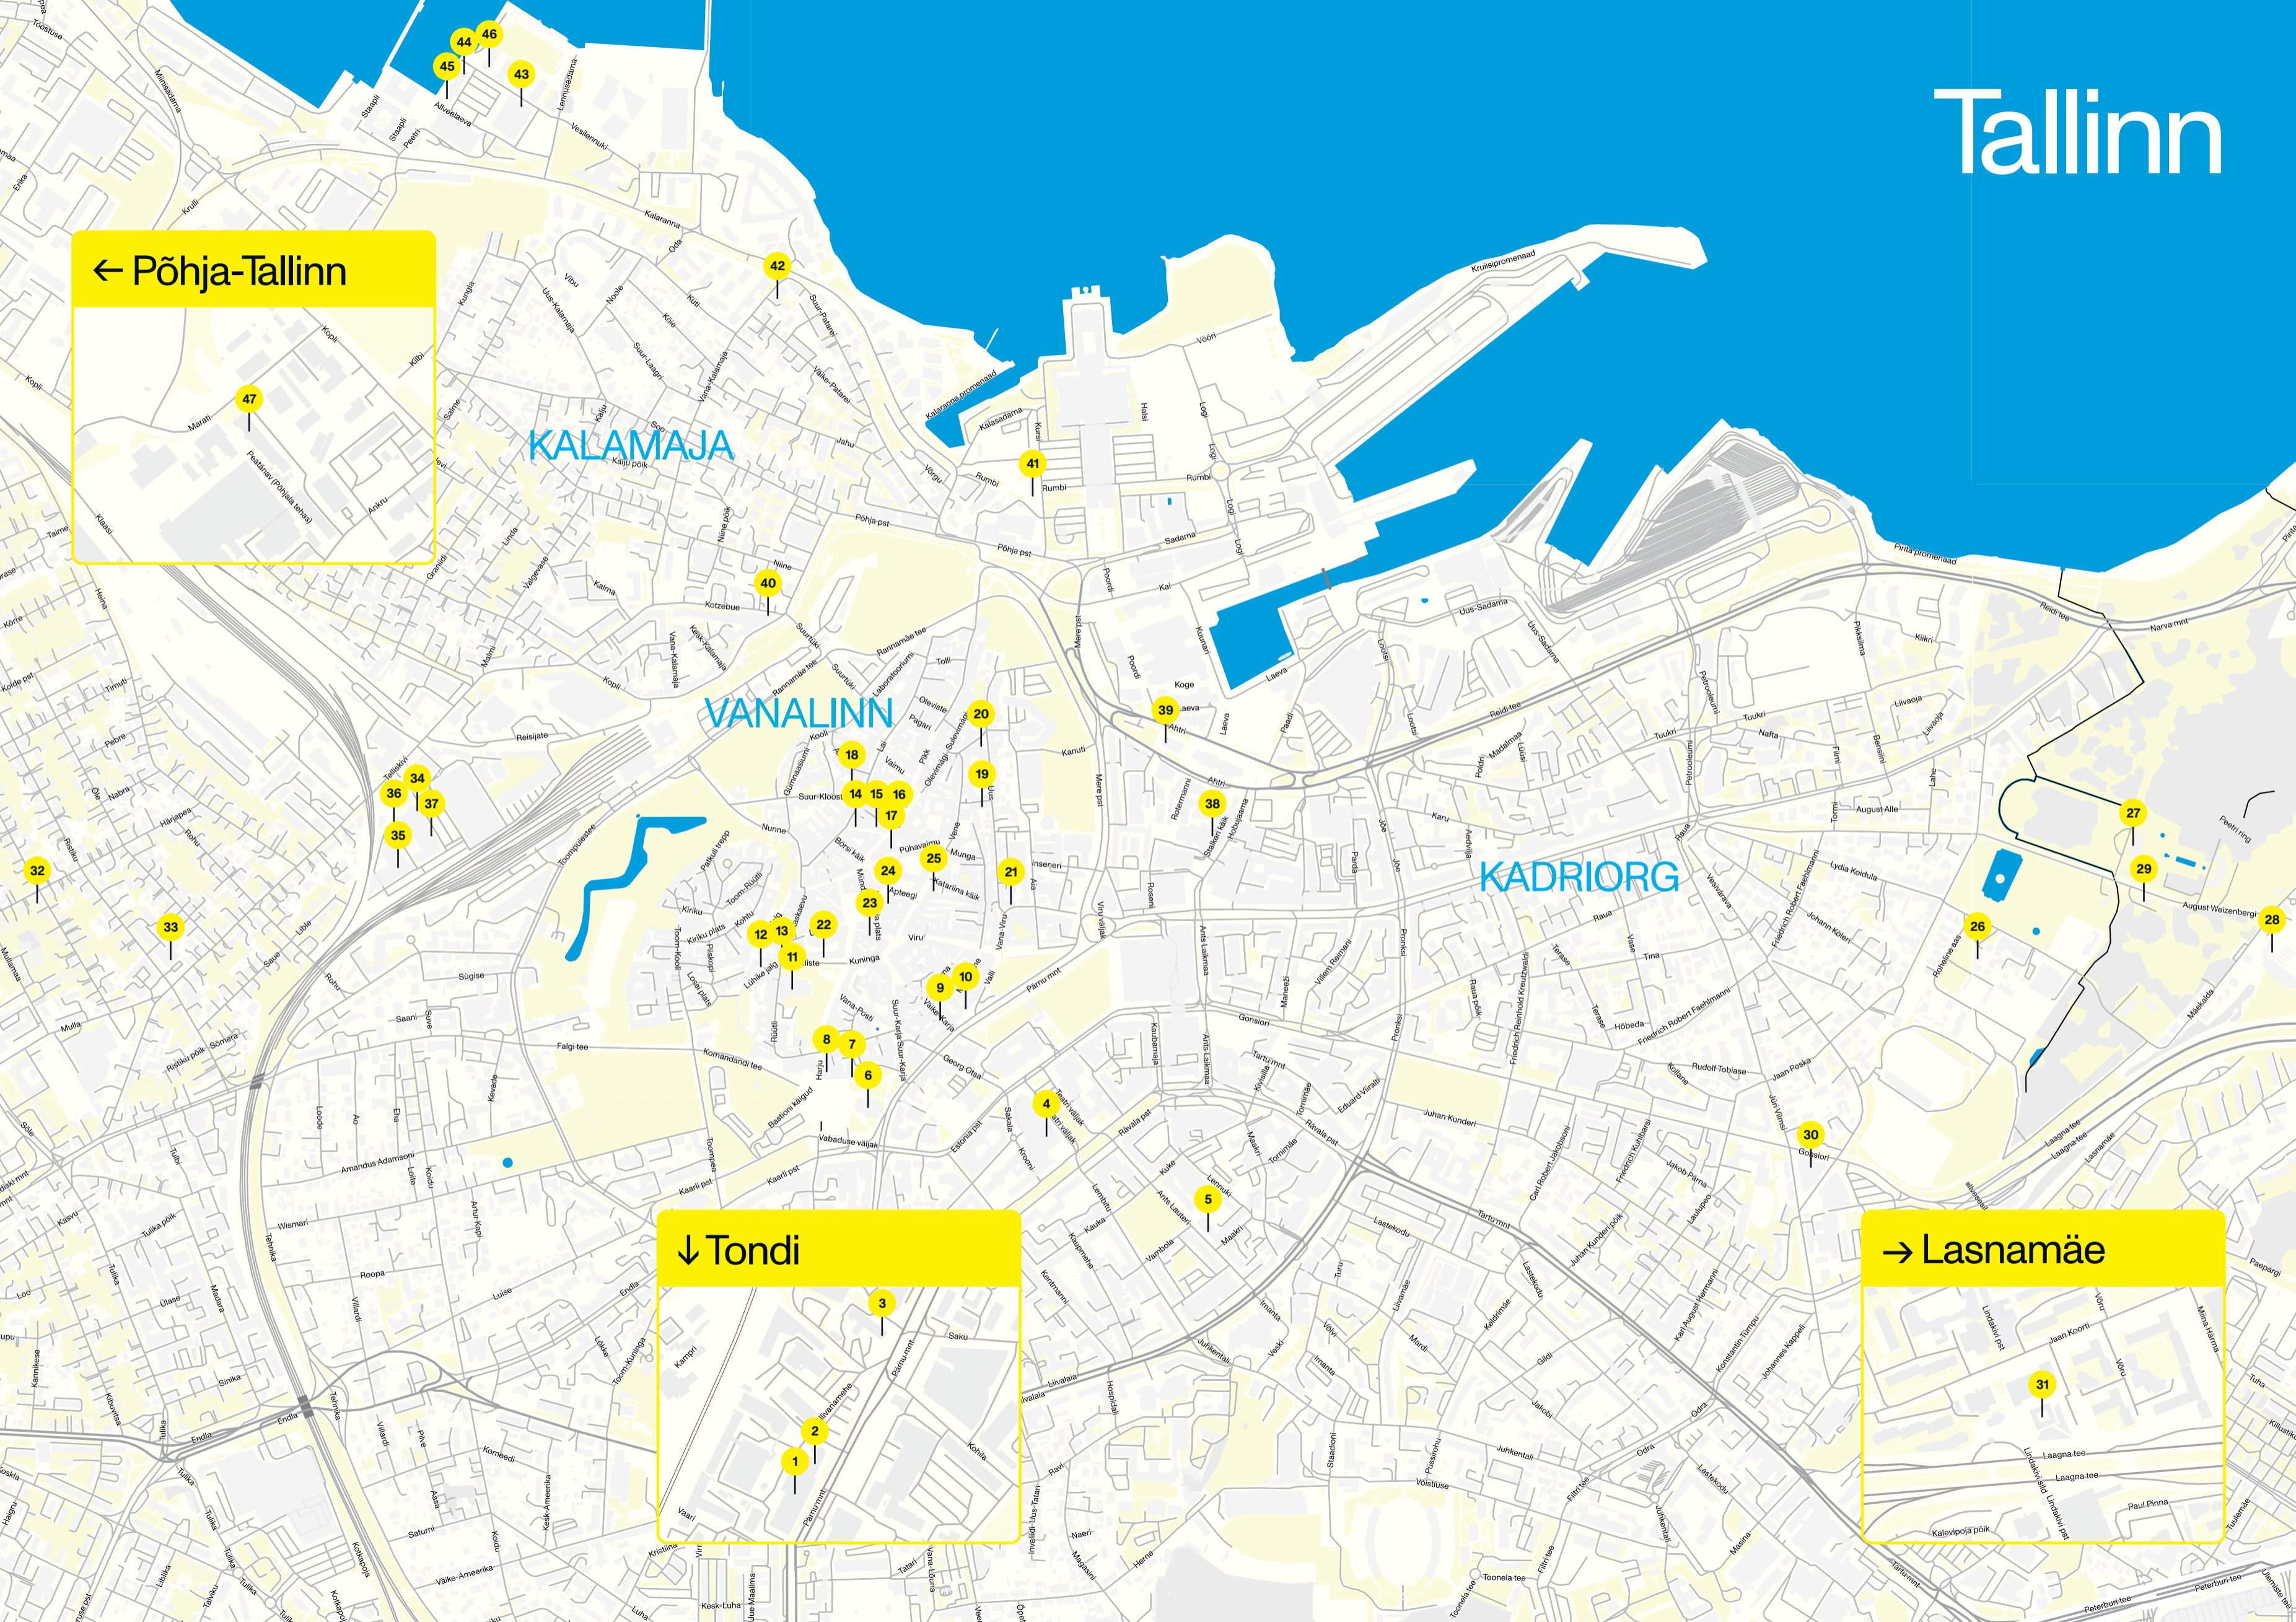

# Tallinn

← Põhja-Tallinn

KALAMAJA

VANALINN

KADRIORG

↓ Tondi

→ Lasnamäe

# Tallinna kunstikaart Tallinn Art Map

Kunstikaart on välja antud Kunstiasutuste Liidu ja Tallinna linna koostöös.

The Art Map is published in cooperation between the Association of Estonian Art Institutions and the City of Tallinn.